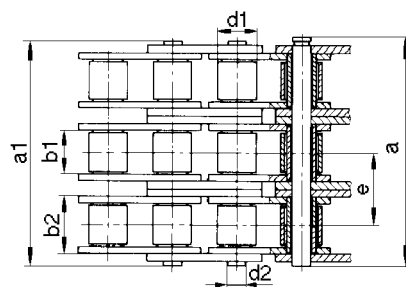

GALOVE VERIGE

EVROPSKI STANDARD - DIN 8187/ISO R606

NAVTEX

ENOREDNE

Oblika lamel :	ISO	Trgovska oznaka : korak x notranja širina	p	Širina notranja b1	Valjcek ø d1	Sornik ø d2	b2 max.	g max.	a1 max.	a max.	e	Sila trganja [N] povpr.	θ kg/m
zaobljene	04-1	6 x 2.8 mm	6	2.80	4.00	1.85	4.10	5.0	6.7	7.6	-	3200	0.12
zaobljene	05 B-1	8 mm x 1/8"	8	3.16	5.00	2.31	4.85	7.1	8.1	9.2	-	6000	0.18
zaobljene	-	3/8" x 5/32"	9.525	3.94	6.35	3.31	6.63	8.2	11.0	12.2	-	11000	0.34
ravne	06 B-1	3/8" x 7/32"	9.525	5.72	6.35	3.31	8.53	8.2	12.9	14.1	-	11500	0.41
zaobljene	084-	1/2" x 3/16"	12.7	4.88	7.75	3.68	7.97	10.2	13.2	14.1	-	15500	0.44
zaobljene	-	1/2" x 1/4"	12.7	6.40	7.75	3.97	9.65	12.0	15.0	16.0	-	18000	0.58
zaobljene	08 B-1	1/2" x 5/16"	12.7	7.75	8.51	4.45	11.30	12.2	16.9	18.5	-	22000	0.70
zaobljene	10 B-1	5/8" x 3/8"	15.875	9.65	10.16	5.08	13.28	14.4	19.5	20.9	-	27500	0.95
zaobljene	12 B-1	3/4" x 7/16"	19.05	11.75	12.07	5.72	15.62	16.4	22.7	23.6	-	34000	1.25
zaobljene	16 B-1	1" x 17.02 mm	25.4	17.02	15.88	8.28	25.45	21.1	36.1	36.9	-	75000	2.70
zaobljene	20 B-1	1 1/4" x 3/4"	31.75	19.56	19.05	10.17	29.01	25.4	40.5	46.3	-	105000	3.72
zaobljene	24 B-1	1 1/2" x 1"	38.1	25.40	25.40	14.63	37.92	33.5	53.1	58.0	-	190000	7.05
zaobljene	28 B-1	1 3/4" x 30.99	44.45	30.95	27.94	15.90	46.58	37.0	65.1	69.9	-	220000	8.96
zaobljene	32 B-1	2" x 30.99 mm	50.8	30.95	29.21	17.81	45.57	42.3	63.6	70.1	-	270000	10.00