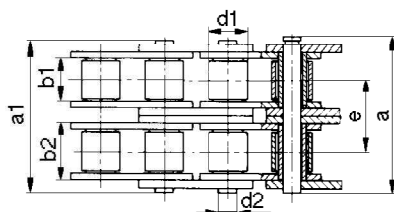

GALOVE VERIGE

EVROPSKI STANDARD - DIN 8187/ISO R606

NAVTEX

ENOREDNE

Oblika lamel :	ISO	Trgovska oznaka : korak x notranja širina	p	Širina notranja b1	Valjcek ø d1	Sornik ø d2	b2 max.	g max.	a1 max.	a max.	e	Sila trganja [N] povpr.	θ kg/m
zaobljene	04-1	6 x 2.8 mm	6	2.80	4.00	1.85	4.10	5.0	6.7	7.6	-	3200	0.12
zaobljene	05 B-1	8 mm x 1/8"	8	3.16	5.00	2.31	4.85	7.1	8.1	9.2	-	6000	0.18
zaobljene	-	3/8" x 5/32"	9.525	3.94	6.35	3.31	6.63	8.2	11.0	12.2	-	11000	0.34
ravne	06 B-1	3/8" x 7/32"	9.525	5.72	6.35	3.31	8.53	8.2	12.9	14.1	-	11500	0.41
zaobljene	084-	1/2" x 3/16"	12.7	4.88	7.75	3.68	7.97	10.2	13.2	14.1	-	15500	0.44
zaobljene	-	1/2" x 1/4"	12.7	6.40	7.75	3.97	9.65	12.0	15.0	16.0	-	18000	0.58
zaobljene	08 B-1	1/2" x 5/16"	12.7	7.75	8.51	4.45	11.30	12.2	16.9	18.5	-	22000	0.70
zaobljene	10 B-1	5/8" x 3/8"	15.875	9.65	10.16	5.08	13.28	14.4	19.5	20.9	-	27500	0.95
zaobljene	12 B-1	3/4" x 7/16"	19.05	11.75	12.07	5.72	15.62	16.4	22.7	23.6	-	34000	1.25
zaobljene	16 B-1	1" x 17.02 mm	25.4	17.02	15.88	8.28	25.45	21.1	36.1	36.9	-	75000	2.70
zaobljene	20 B-1	1 1/4" x 3/4"	31.75	19.56	19.05	10.17	29.01	25.4	40.5	46.3	-	105000	3.72
zaobljene	24 B-1	1 1/2" x 1"	38.1	25.40	25.40	14.63	37.92	33.5	53.1	58.0	-	190000	7.05
zaobljene	28 B-1	1 3/4" x 30.99	44.45	30.95	27.94	15.90	46.58	37.0	65.1	69.9	-	220000	8.96
zaobljene	32 B-1	2" x 30.99 mm	50.8	30.95	29.21	17.81	45.57	42.3	63.6	70.1	-	270000	10.00