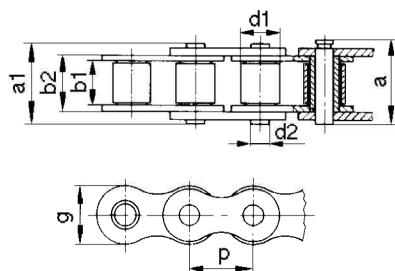

GALOVE VERIGE

EVROPSKI STANDARD - DIN 8187/ISO R606

NAVTEX

ENOREDNE

Oblika lamel :	ISO	Trgovska oznaka : korak x notranja širina	p	Širina notranja b1	Valjcek ø d1	Sornik ø d2	b2 max.	g max.	a1 max.	a max.	e	Sila trganja [N] povpr.	θ kg/m
zaobljene	04-1	6 x 2.8 mm	6	2.80	4.00	1.85	4.10	5.0	6.7	7.6	-	3200	0.12
zaobljene	05 B-1	8 mm x 1/8"	8	3.16	5.00	2.31	4.85	7.1	8.1	9.2	-	6000	0.18
zaobljene	-	3/8" x 5/32"	9.525	3.94	6.35	3.31	6.63	8.2	11.0	12.2	-	11000	0.34
ravne	06 B-1	3/8" x 7/32"	9.525	5.72	6.35	3.31	8.53	8.2	12.9	14.1	-	11500	0.41
zaobljene	084-	1/2" x 3/16"	12.7	4.88	7.75	3.68	7.97	10.2	13.2	14.1	-	15500	0.44
zaobljene	-	1/2" x 1/4"	12.7	6.40	7.75	3.97	9.65	12.0	15.0	16.0	-	18000	0.58
zaobljene	08 B-1	1/2" x 5/16"	12.7	7.75	8.51	4.45	11.30	12.2	16.9	18.5	-	22000	0.70
zaobljene	10 B-1	5/8" x 3/8"	15.875	9.65	10.16	5.08	13.28	14.4	19.5	20.9	-	27500	0.95
zaobljene	12 B-1	3/4" x 7/16"	19.05	11.75	12.07	5.72	15.62	16.4	22.7	23.6	-	34000	1.25
zaobljene	16 B-1	1" x 17.02 mm	25.4	17.02	15.88	8.28	25.45	21.1	36.1	36.9	-	75000	2.70
zaobljene	20 B-1	1 1/4" x 3/4"	31.75	19.56	19.05	10.17	29.01	25.4	40.5	46.3	-	105000	3.72
zaobljene	24 B-1	1 1/2" x 1"	38.1	25.40	25.40	14.63	37.92	33.5	53.1	58.0	-	190000	7.05
zaobljene	28 B-1	1 3/4" x 30.99	44.45	30.95	27.94	15.90	46.58	37.0	65.1	69.9	-	220000	8.96
zaobljene	32 B-1	2" x 30.99 mm	50.8	30.95	29.21	17.81	45.57	42.3	63.6	70.1	-	270000	10.00